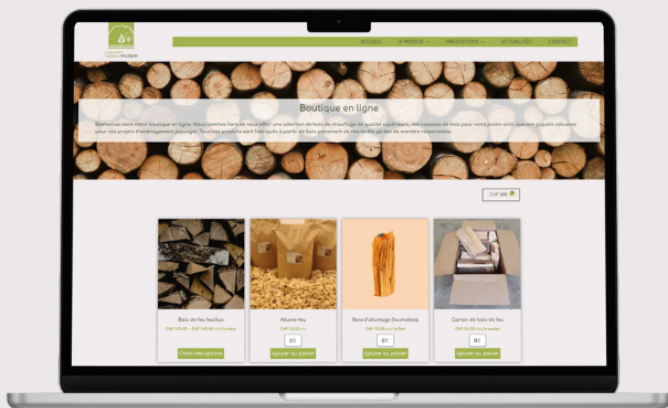

Corporation
Forestière
MOLÉSON

info@cfmoleson.ch

**BOIS
SUISSE**

Commandez votre bois en ligne sur :
www.cfmoleson.ch

NOUVEAU

LIEN VERS
LA BOUTIQUE

SELF 7/7

AU HANGAR DE PRA RIOND

- CARTON DE BOIS DE FEU
- ALLUME FEU
- BOIS D'ALLUMAGE
- ET BIEN PLUS ENCORE...